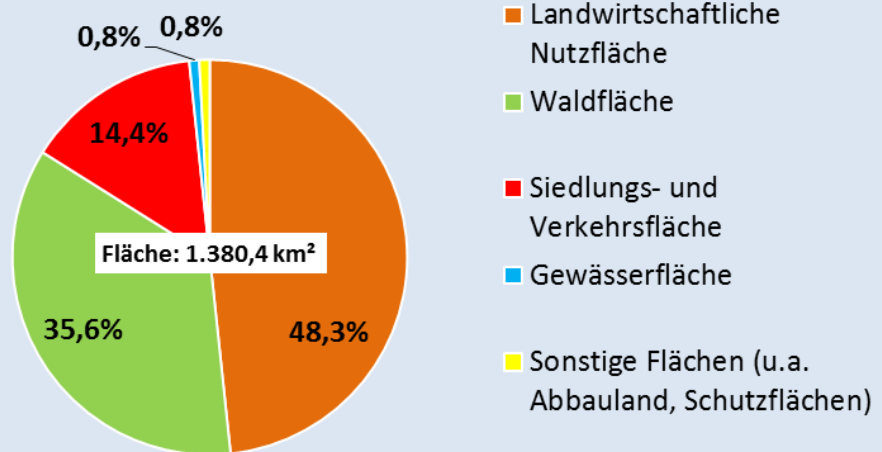

Gebiet

Landkreis Fulda - Flächennutzung (Hauptnutzungsarten)
Stand: 01.01.2018

Quelle: Hessisches Statistisches Landesamt (2019)

Redaktion und Gestaltung: Fachdienst 7700 - Regionalentwicklung